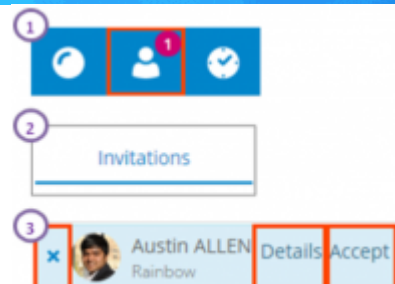

Gérer mes invitations reçues ou envoyées

 Profil ciblé: **Utilisateur Rainbow**
 Offres concernées: **Essential**, **Business Services**, **Enterprise**

Les invitations que vous avez envoyé apparaissent dans votre menu "contacts". Vous pouvez gérer ces invitations : les annuler, les renvoyer. Vous pouvez aussi gérer les invitations reçues soit en les acceptant soit en les refusant.

- Cliquez sur le bouton "Contacts" située en haut de l'application Rainbow.
- Dans le menu, cliquez sur le lien "Invitations".

- La 1ère partie de la page montrent les invitations envoyées.
- Pour annuler une invitation, vous devez cliquer sur la petite croix de l'invitation en question.
- Pour renvoyer une invitation, vous devez cliquer sur le bouton “renvoyer” de l'invitation concernée.
- Rainbow vous demandera une confirmation avant de renvoyer l'invitation.

Depuis l'application de bureau ou l'application Web

- Cliquez sur le bouton “Contacts” en haut de l'application Rainbow.
- Dans le menu, cliquez sur le lien de l'invitation.
- La 2ème partie de la page liste les invitations reçues.
- Pour refuser une invitation, vous devez cliquer sur la croix correspondant à l'invitation concernée.
- Pour accepter une invitation, vous devez cliquer sur le bouton “Accepter” de l'invitation concernée.
- Vous pouvez commencer une discussion en messages instantanés si vous cliquez sur le bouton “Détails”.
- Une fois que l'utilisateur a accepté votre invitation, l'utilisateur invité apparaîtra dans la liste de

vos contacts et il fera partie de votre réseauur "Contacts" tab and you will be notified by a pop-up.

Info: Comme membre de la compagnie par défaut "Rainbow", vous pourrez recevoir un message d'invitation dans une autre compagnie que la compagnie par défaut "Rainbow". Cette invitation pour rejoindre une autre compagnie, apparaîtra aussi dans la liste des invitations du menu "Contacts".