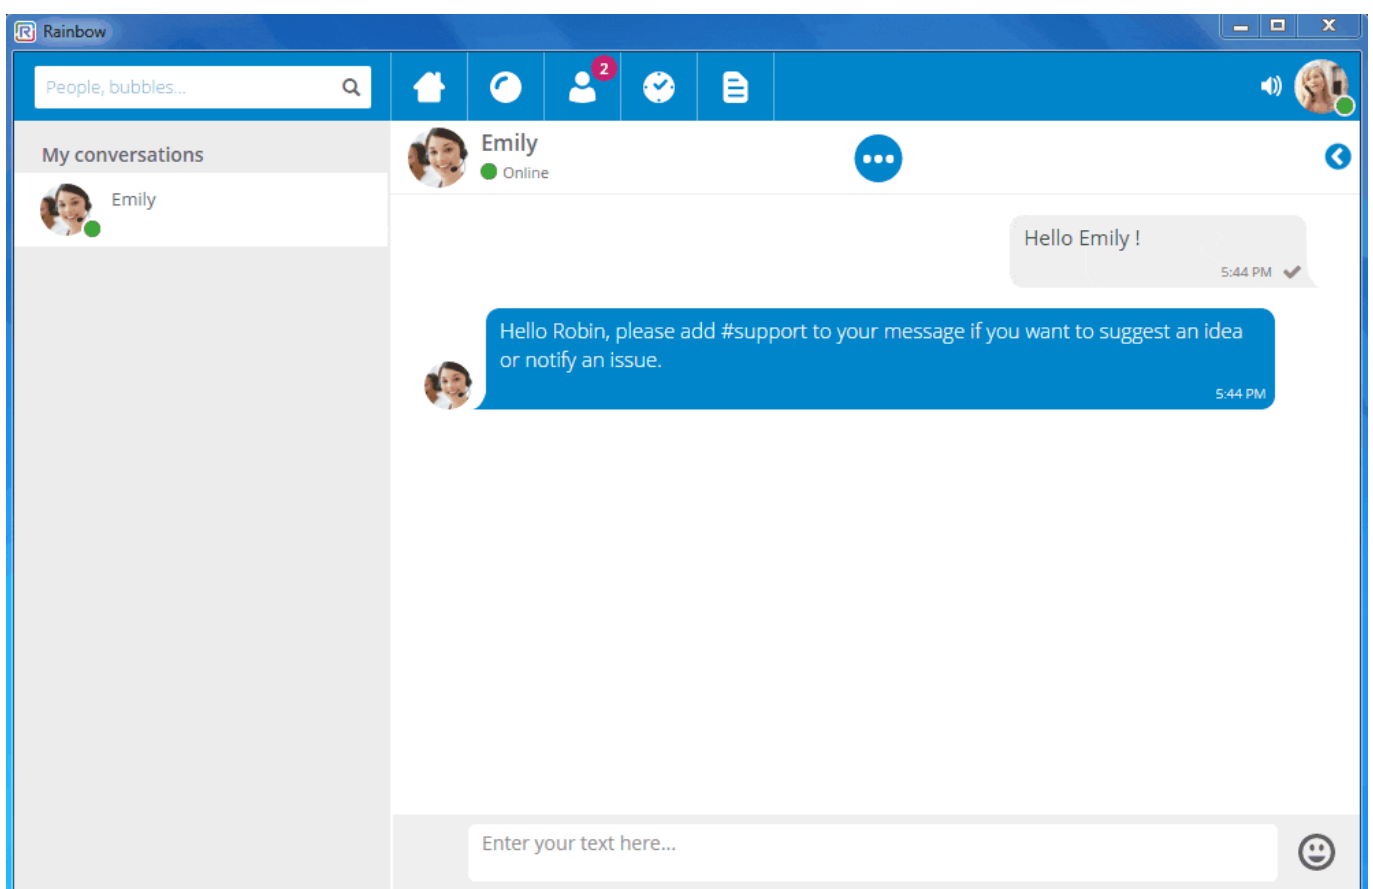

Gérer mes invitations reçues ou envoyées

 Profil ciblé: **Utilisateur Rainbow**
 Offres concernées: **Essential**, **Business Services**, **Enterprise**

Les invitations que vous avez envoyé apparaissent dans votre menu "contacts". Vous pouvez gérer ces invitations : les annuler, les renvoyer. Vous pouvez aussi gérer les invitations reçues soit en les acceptant soit en les refusant.

- Cliquez sur le bouton "Contacts" située en haut de l'application Rainbow.
- Dans le menu, cliquez sur le lien "Invitations".

- La 1ère partie de la page montrent les invitations envoyées.
- Pour annuler une invitation, vous devez cliquer sur la petite croix de l'invitation en question.
- Pour renvoyer une invitation, vous devez cliquer sur le bouton “renvoyer” de l'invitation concernée.
- Rainbow vous demandera une confirmation avant de renvoyer l'invitation.

Depuis l'application de bureau ou l'application Web

- Cliquez sur le bouton “Contacts” en haut de l'application Rainbow.
- Dans le menu, cliquez sur le lien de l'invitation.
- La 2ème partie de la page liste les invitations reçues.
- Pour refuser une invitation, vous devez cliquer sur la croix correspondant à l'invitation concernée.
- Pour accepter une invitation, vous devez cliquer sur le bouton “Accepter” de l'invitation concernée.
- Vous pouvez commencer une discussion en messages instantanés si vous cliquez sur le bouton “Détails”.
- Une fois que l'utilisateur a accepté votre invitation, l'utilisateur invité apparaîtra dans la liste de

vos contacts et il fera partie de votre réseauur "Contacts" tab and you will be notified by a pop-up.

Info: Comme membre de la compagnie par défaut "Rainbow", vous pourrez recevoir un message d'invitation dans une autre compagnie que la compagnie par défaut "Rainbow". Cette invitation pour rejoindre une autre compagnie, apparaîtra aussi dans la liste des invitations du menu "Contacts".