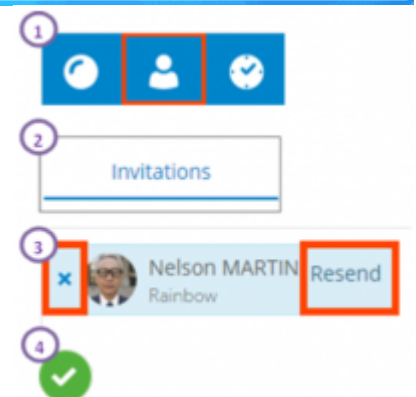

Gérer mes invitations reçues ou envoyées

 Profil ciblé: **Utilisateur Rainbow**
 Offres concernées: **Essential**, **Business Services**, **Enterprise**

Les invitations que vous avez envoyé apparaissent dans votre menu "contacts". Vous pouvez gérer ces invitations : les annuler, les renvoyer. Vous pouvez aussi gérer les invitations reçues soit en les acceptant soit en les refusant.

- Cliquez sur le bouton "Contacts" située en haut de l'application Rainbow.
- Dans le menu, cliquez sur le lien "Invitations".

- La 1ère partie de la page montrent les invitations envoyées.
- Pour annuler une invitation, vous devez cliquer sur la petite croix de l'invitation en question.
- Pour renvoyer une invitation, vous devez cliquer sur le bouton “renvoyer” de l'invitation concernée.
- Rainbow vous demandera une confirmation avant de renvoyer l'invitation.

Depuis l'application de bureau ou l'application Web

- Cliquez sur le bouton “Contacts” en haut de l'application Rainbow.
- Dans le menu, cliquez sur le lien de l'invitation.
- La 2ème partie de la page liste les invitations reçues.
- Pour refuser une invitation, vous devez cliquer sur la croix correspondant à l'invitation concernée.
- Pour accepter une invitation, vous devez cliquer sur le bouton “Accepter” de l'invitation concernée.
- Vous pouvez commencer une discussion en messages instantanés si vous cliquez sur le bouton “Détails”.
- Une fois que l'utilisateur a accepté votre invitation, l'utilisateur invité apparaîtra dans la liste de