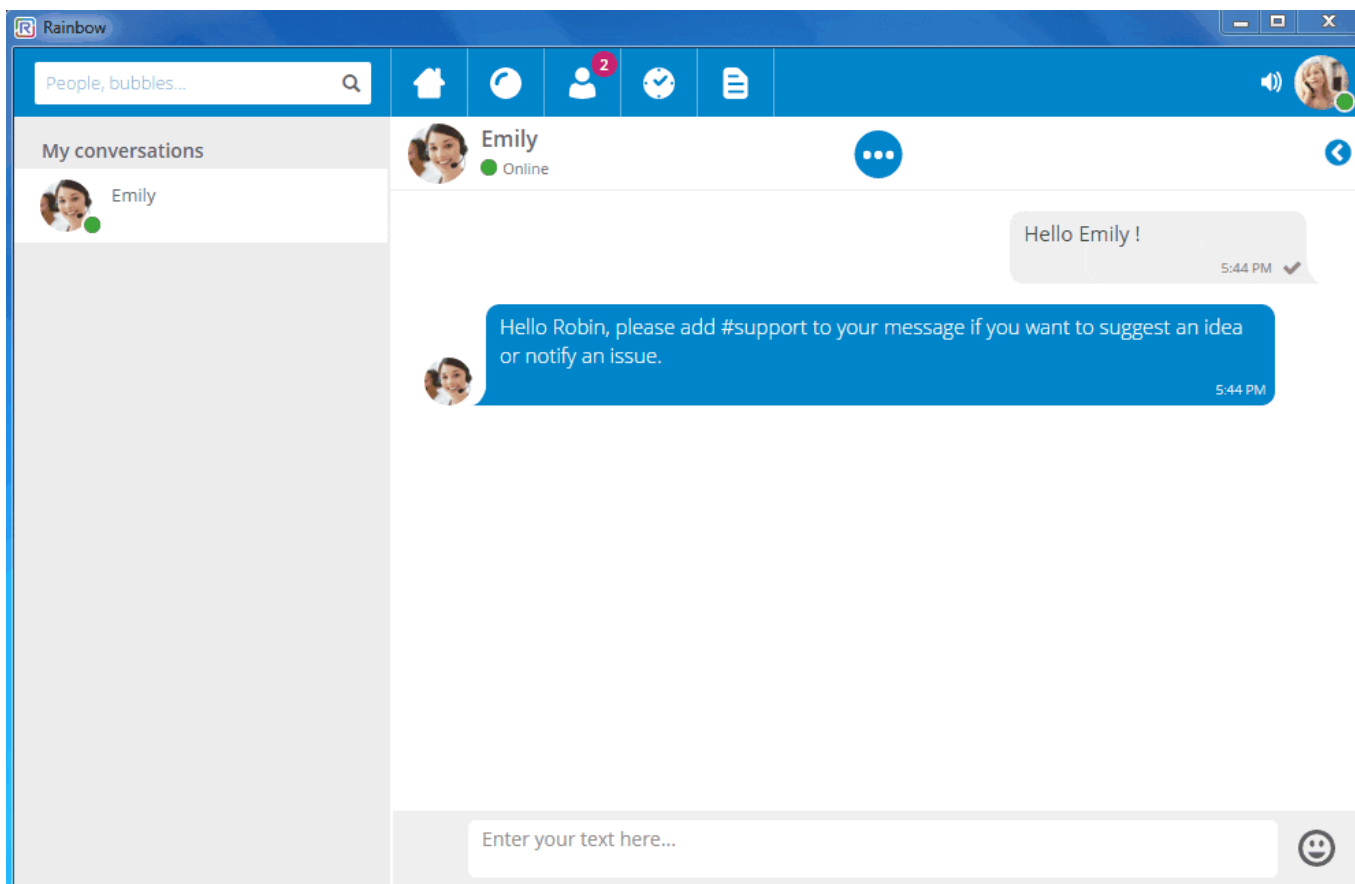

Gérer mes invitations reçues ou envoyées

 Profil ciblé: **Utilisateur Rainbow**
 Offres concernées: **Essential**, **Business Services**, **Enterprise**

Les invitations que vous avez envoyé apparaissent dans votre menu "contacts". Vous pouvez gérer ces invitations : les annuler, les renvoyer. Vous pouvez aussi gérer les invitations reçues soit en les acceptant soit en les refusant.

- Cliquez sur le bouton "Contacts" située en haut de l'application Rainbow.
- Dans le menu, cliquez sur le lien "Invitations".

- La 1ère partie de la page montrent les invitations envoyées.
- Pour annuler une invitation, vous devez cliquer sur la petite croix de l'invitation en question.
- Pour renvoyer une invitation, vous devez cliquer sur le bouton “renvoyer” de l'invitation concernée.
- Rainbow vous demandera une confirmation avant de renvoyer l'invitation.

Depuis l'application de bureau ou l'application Web

- Cliquez sur le bouton “Contacts” en haut de l'application Rainbow.
- Dans le menu, cliquez sur le lien de l'invitation.
- La 2ème partie de la page liste les invitations reçues.
- Pour refuser une invitation, vous devez cliquer sur la croix correspondant à l'invitation concernée.
- Pour accepter une invitation, vous devez cliquer sur le bouton “Accepter” de l'invitation concernée.
- Vous pouvez commencer une discussion en messages instantanés si vous cliquez sur le bouton “Détails”.
- Une fois que l'utilisateur a accepté votre invitation, l'utilisateur invité apparaîtra dans la liste de